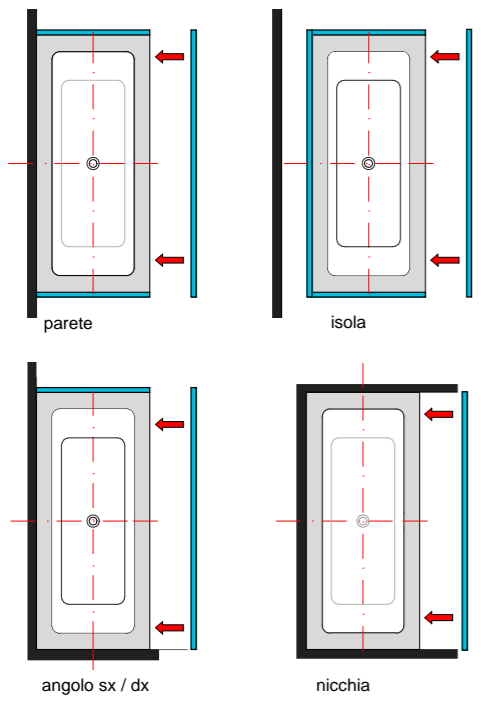

wave tech 170x75 180x80 200x105 fasi di montaggio assembly phase

MAKRO italy 35030 rovolon PD via 1° maggio 15 mail@makro.it t. ++39.049.9910951 f. ++39.049.9910976

fasi di montaggio wave / assembly phase wave tech