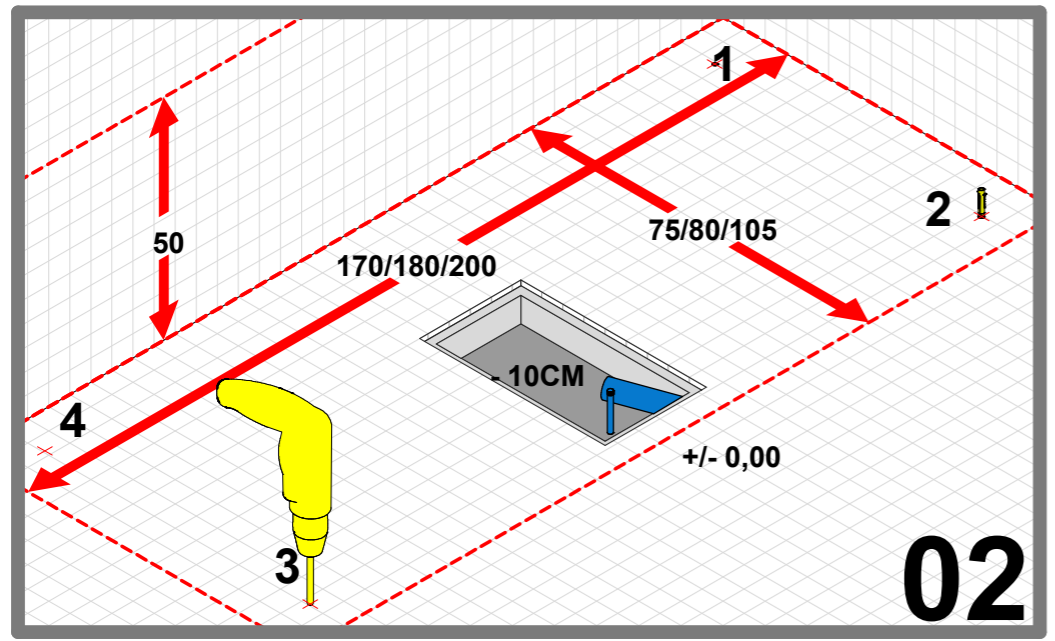

wave tech 170x75 180x80 200x105 fasi di montaggio assembly phase

MAKRO italy 35030 rovolon PD via 1° maggio 15 mail@makro.it t. ++39.049.9910951 f. ++39.049.9910976

fasi di montaggio wave / assembly phase wave tech