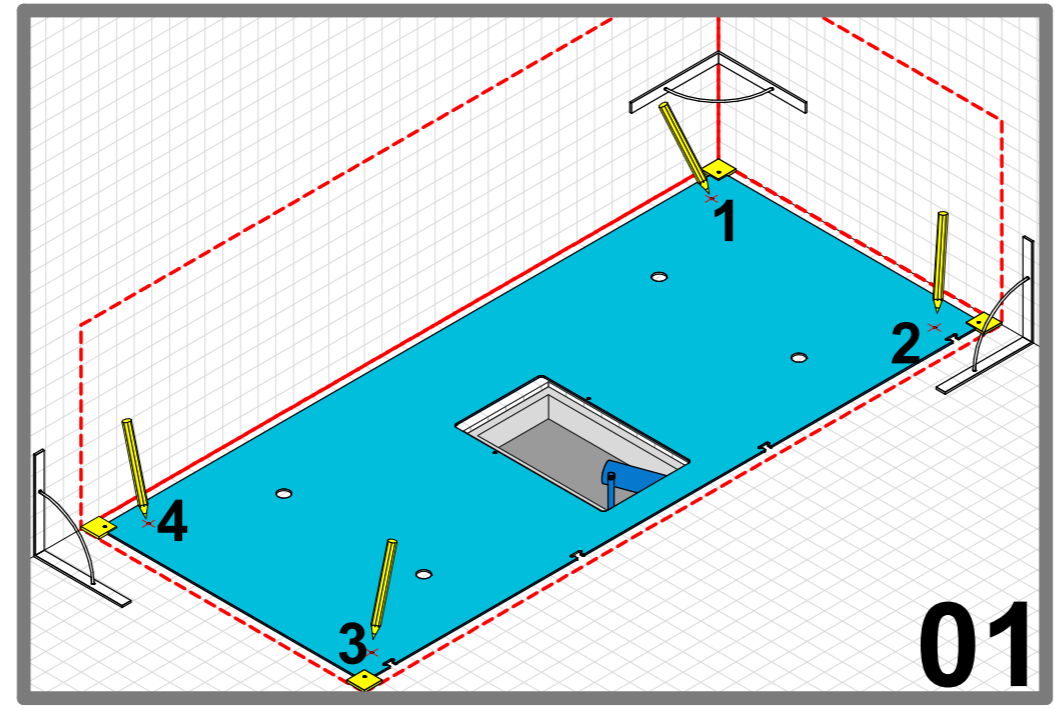

wave tech 170x75 180x80 200x105 fasi di montaggio assembly phase

MAKRO italy 35030 rovolon PD via 1° maggio 15 mail@makro.it t. ++39.049.9910951 f. ++39.049.9910976

fasi di montaggio wave / assembly phase wave tech