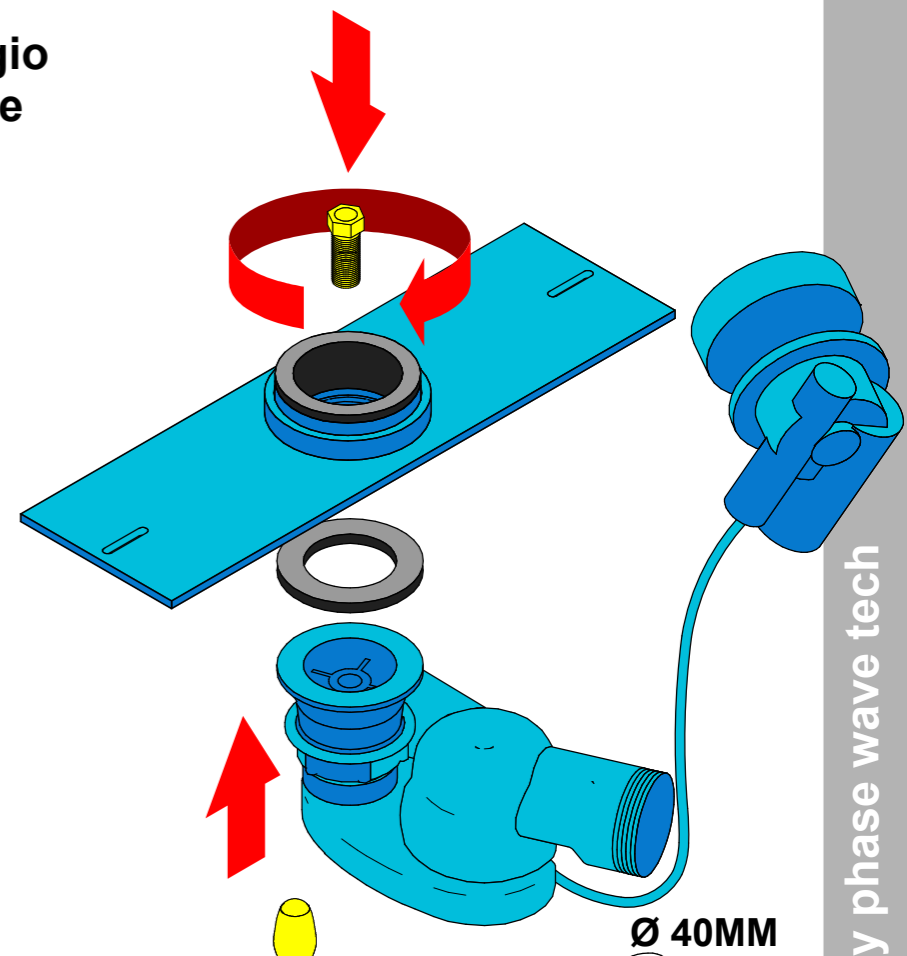

wave tech 170x75 180x80 200x105 fasi di montaggio assembly phase

MAKRO italy 35030 rovolon PD via 1° maggio 15 mail@makro.it t. ++39.049.9910951 f. ++39.049.9910976

fasi di montaggio wave / assembly phase wave tech