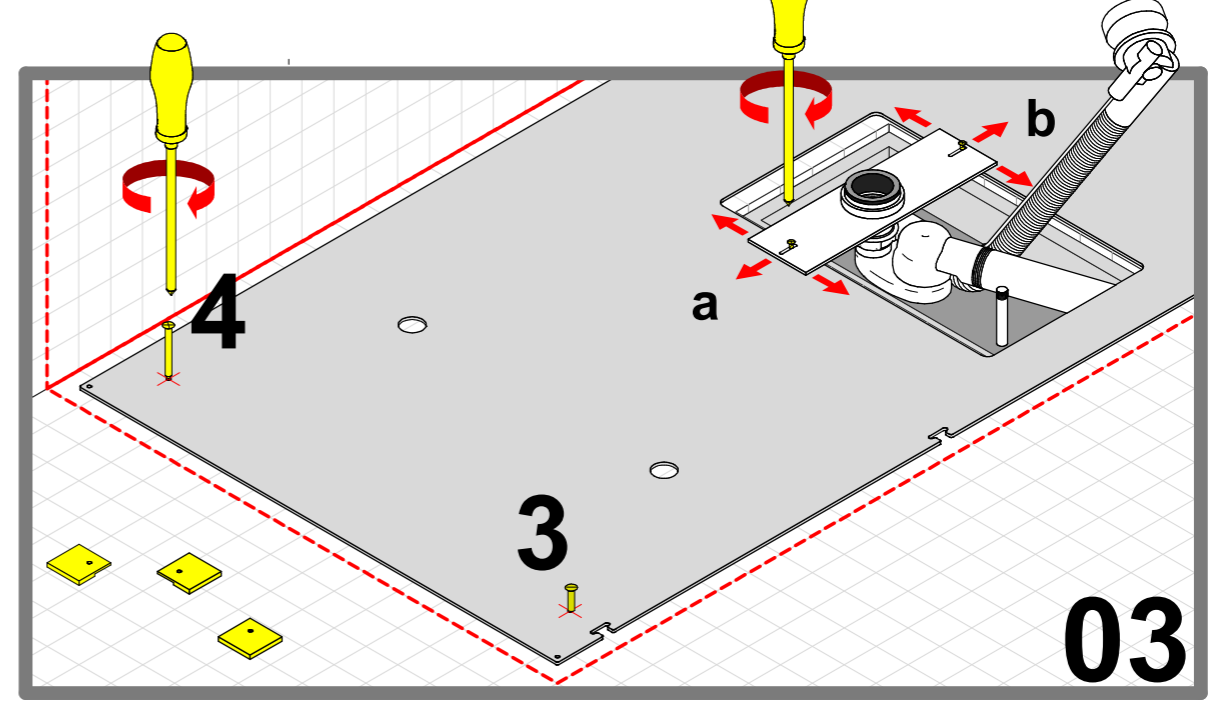

wave tech 170x75 180x80 200x105 fasi di montaggio assembly phase

MAKRO italy 35030 rovolon PD via 1° maggio 15 mail@makro.it t. ++39.049.9910951 f. ++39.049.9910976

fasi di montaggio wave / assembly phase wave tech