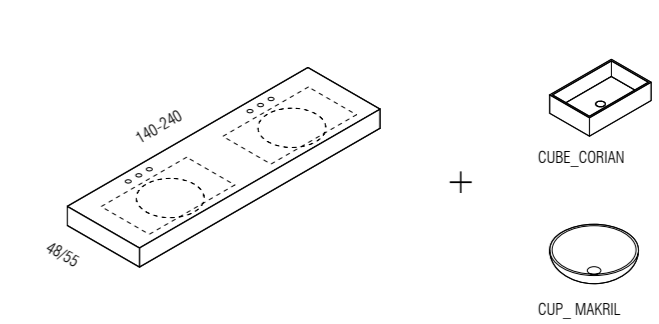

lavabo doppio / double / doble washbasin / lavable doble