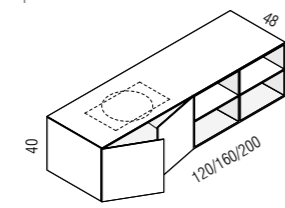

PLAY+CUP11

PLAY+CUBE 60/70

lavabi sottopiano  
undercounter washbasin  
lavabo bajo encimera

tipologie / types / tipos

cassetto / drawer / cajón

anta + vano a giorno  
door + open compartment  
puerta + contenedor abierto