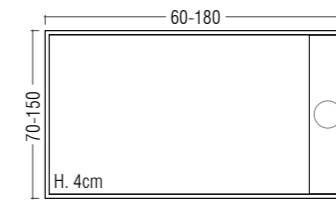

PENTA

A	B	C
90	39	75
90	46	65
90	53	55

ANGOLARE

A	B	R
80	80	53,5
80	80	55
90	90	55

TONDO

Ø
95
105