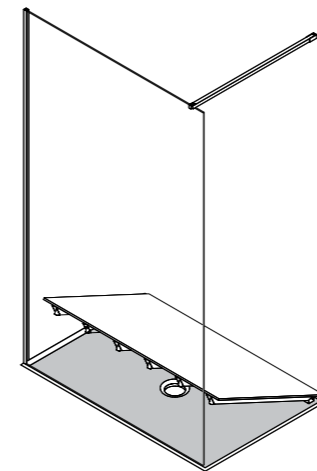

h. 200 cm vetro trasparente temperato extrachiaro 10 mm
tempered transparent extraclear glass / cristal transp. templado extraclaro