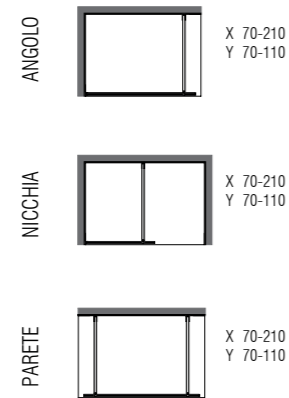

h. 195 cm vetro temperato trasparente 8 mm
tempered transparent glass / cristal templado transparente