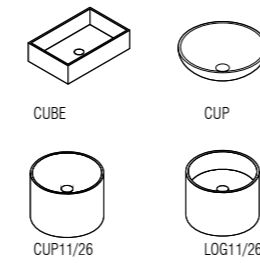

PLAY_mobile con lavabo in makril / makril washbasin cabinet / contenedor con lavabo de makril

PLAY_lavabo in appoggio / surface washbasin / lavabo en apoyo

lavabo in appoggio
surface washbasin
lavabo en apoyo

PLAY_lavabi sottopiano / undercounter washbasin / lavabo bajo encimera

lavabi sottopiano
undercounter washbasin
lavabo bajo encimera

tipologie / types / tipos

anta + vano a giorno
door + open compartment
puerta + contenedor abierto

cassetto + vano giorno
drawer + open compartment
cajón + contenedor abierto

anta + cassetto
door + drawer
puerta + cajón

anta + cassetto + vano giorno
doors + drawer + open compartment
puerta + cajón + contenedor abierto

LIGHT30_mobile con lavabo in makril / vanity with makril washbasin / contenedor con lavabo de makril

lavabo FLOW / washbasin

lavabo CUBE / washbasin

anta / door / puerta

vano a giorno
open compartment
contenedor abierto

anta + vano a giorno
door + open compartment
puerta + contenedor abierto

tipologie_LIGHT30+FLOW / types / tipos

LIGHT30+CUBE50 tipologie / types

LIGHT30+CUBE70 tipologie / types