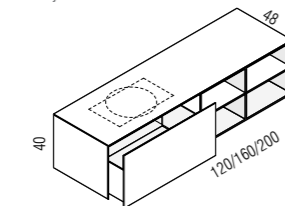

cassetto + vano giorno
drawer + open compartment
cajón + contenedor abierto