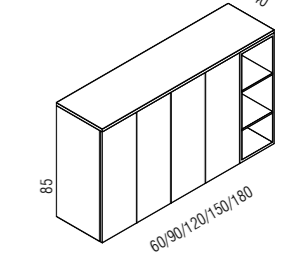

anta + vano a giorno
door + open compartment
puerta + contenedor abierto