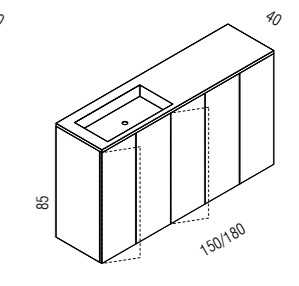

sx / left side / izda  
dx / right side / decha

doppio / double / doble

LIGHT30+CUBE70 tipologie / types

centrale / centered / central

sx / left side / izda  
dx / right side / decha

MODULO30\_corian®- legno TT + lavabo corian® / washbasin with cabinet / contenedor con lavabo