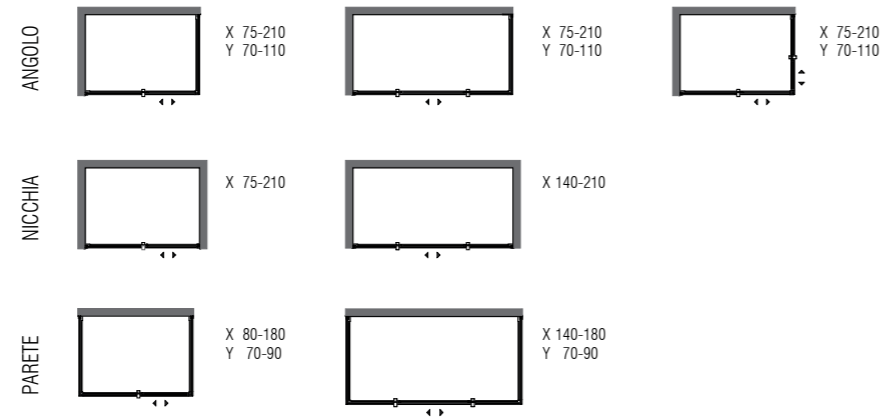

h. 195 cm vetro temperato trasparente 10mm
tempered transparent glass / cristal templado transparente

LAMA - box doccia vetro fisso
shower screen / cristal fijo

h. 200 cm vetro trasparente temperato extrachiaro 10 mm
tempered transparent extraclear glass / cristal transp. templado extraclaro