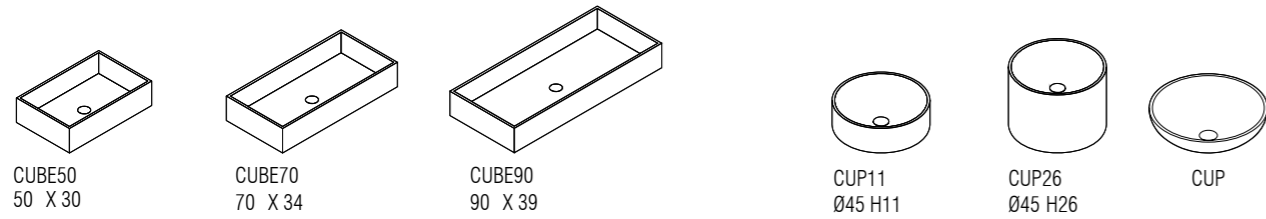

AREA LAVABO / washbasin area / area lavabo

lavabi in corian® / washbasins / lavabos