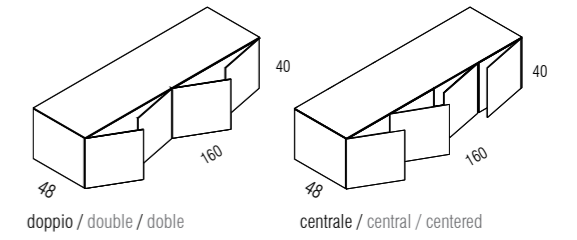

BLOCK48 basi sospese h.40cm / wall mounted-cabinets / contenedores suspendidos

80\_2 ante / doors / puertas

120\_3 ante / doors / puertas

160\_4 ante / doors / puertas

80\_cassetto / drawer / cajón

120\_cassetto / drawer / cajón