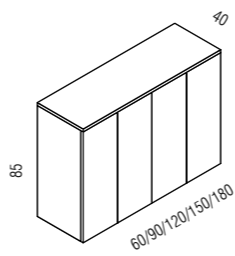

LIGHT30\_mobile con lavabo in makril / vanity with makril washbasin / contenedor con lavabo de makril

lavabo FLOW / washbasin

lavabo CUBE / washbasin

anta / door / puerta

vano a giorno  
open compartment  
contenedor abierto