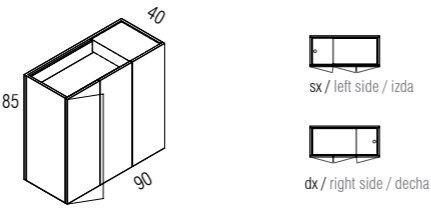

90_3 ante / doors / puertas