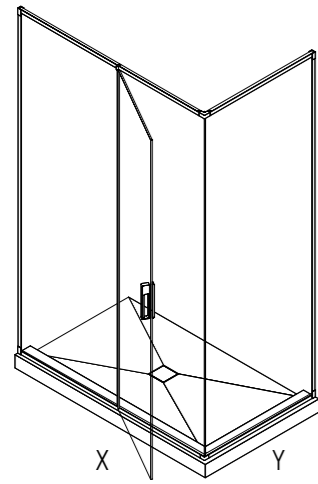

piatto doccia laterale 360x110 cm  
lateral shower tray  
plato de ducha lateral

LINEA - box doccia anta battente da 50 / 60 cm  
swing door shower enclosure / cabina de ducha con puerta batiente

h. 195 cm vetro temperato trasparente 10mm  
tempered transparent glass / cristal templado transparente