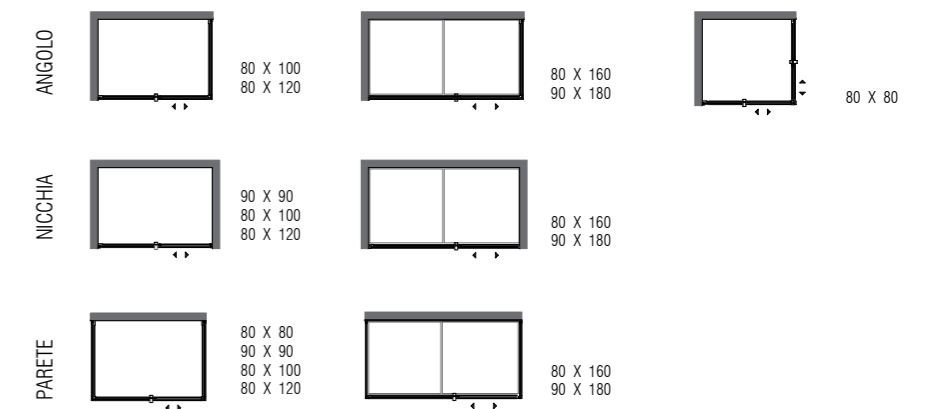

h. 195 cm vetro temperato trasparente 10mm
tempered transparent glass / cristal templado transparente

h. 200 cm vetro trasparente temperato extrachiaro 10 mm
tempered transparent extraclear glass / cristal transp. templado extraclaro

SPACE - box doccia - vetro fisso
shower screen / cristal fijo