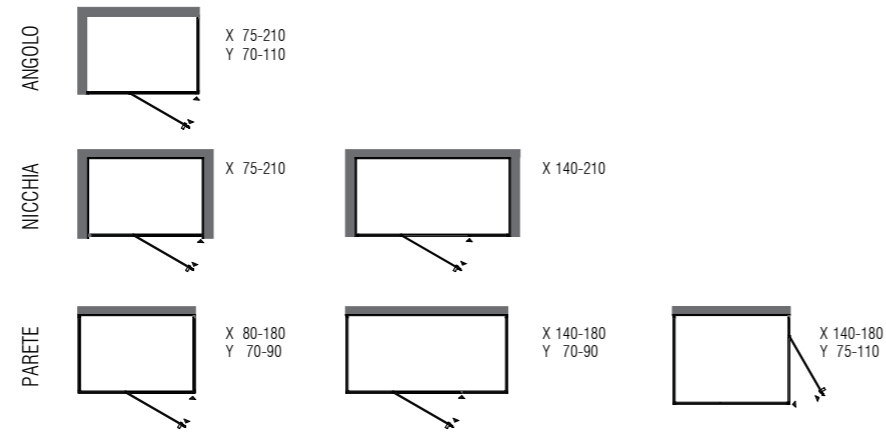

piatto doccia laterale 360x110 cm  
lateral shower tray  
plato de ducha lateral

LINEA - box doccia anta battente da 50 / 60 cm  
swing door shower enclosure / cabina de ducha con puerta batiente

h. 195 cm vetro temperato trasparente 10mm  
tempered transparent glass / cristal templado transparente