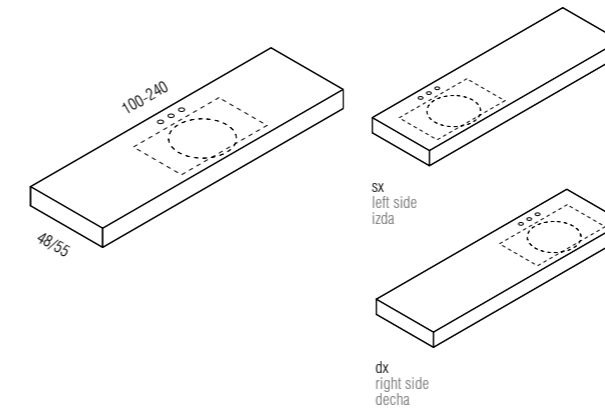

colonne lavabo / tower washbasins / columna lavabo

TOWER\_CUP in corian®  
Ø45 h85cm

TOWER in acciaio Ø45 h85cm  
steel / acero

FLAT

lavabo singolo / single washbasin / lavabo single

lavabo doppio / double / doble washbasin / lavable doble