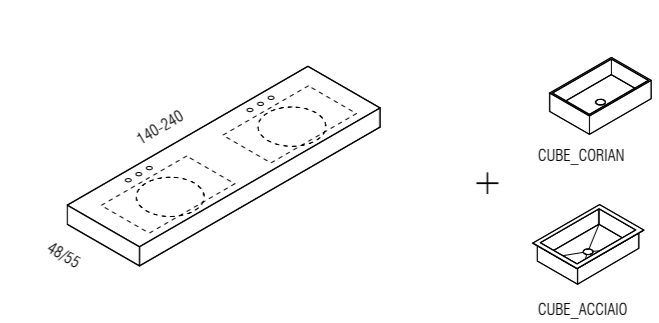

colonne lavabo / tower washbasins / columna lavabo

TOWER\_CUP in corian®  
Ø45 h85cm

TOWER in acciaio Ø45 h85cm  
steel / acero

FLAT

lavabo singolo / single washbasin / lavabo single

lavabo doppio / double / doble washbasin / lavable doble