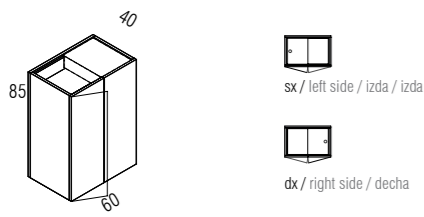

MODULO30_corian®- legno TT + lavabo corian® / washbasin with cabinet / contenedor con lavabo

60_2 ante / doors / puertas