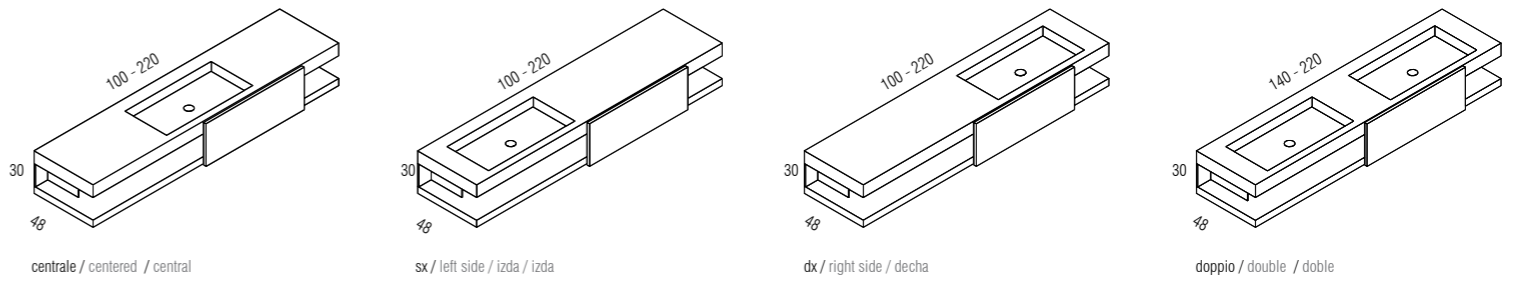

lavabo in appoggio  
surface washbasin  
lavabo en apoyo

CUBE\_CORIAN

CUP

CUP11/26

LOG11/26

LAB30

centrale / centered / central

sx / left side / izda / izda