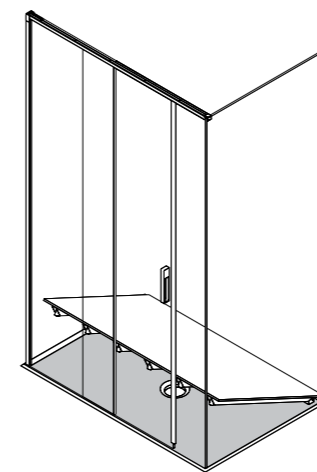

SPACE - box doccia - vetro fisso
shower screen / cristal fijo