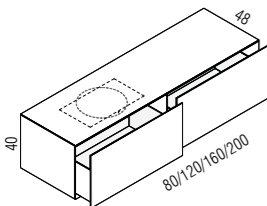

PLAY+CUP11

PLAY+CUBE 60/70

lavabi sottopiano  
undercounter washbasin  
lavabo bajo encimera

tipologie / types / tipos

cassetto / drawer / cajón

anta + vano a giorno  
door + open compartment  
puerta + contenedor abierto