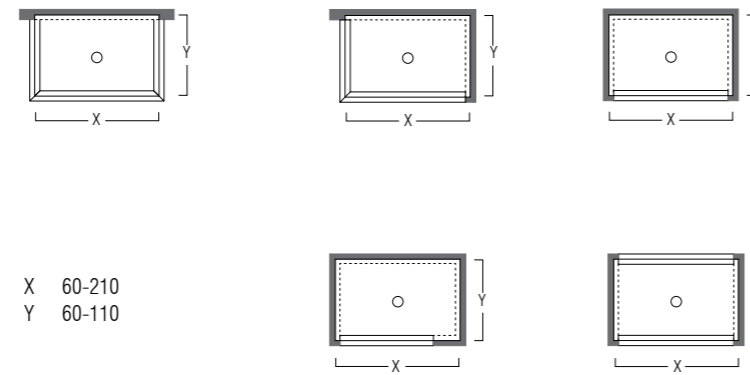

PLUVIO PST piatto doccia da rivestire
shower tray to clad / pila de ducha para revestire

a misura da-a
custom made from-to / a medida de-a

X 60-210
Y 60-110

SLIM - corian® - piatto doccia
shower tray / pila de ducha

a misura da-a
custom made from-to / a medida de-a

APPOGGIO
floor-standing / superpuesta