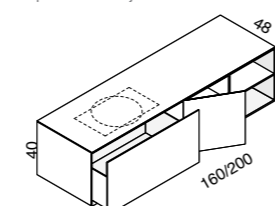

anta + cassetto + vano giorno
doors + drawer + open compartment
puerta + cajón + contenedor abierto