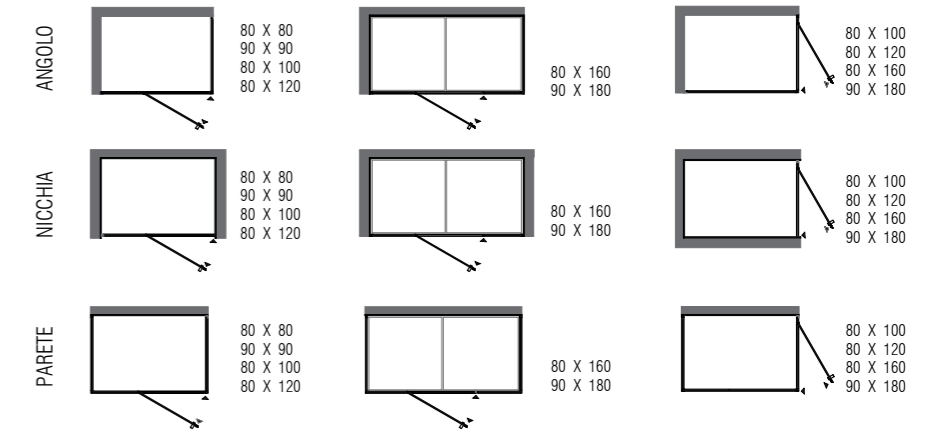

h. 200 cm vetro trasparente temperato extrachiaro 10 mm
tempered transparent extraclear glass / cristal transp. templado extraclaro

h. 200 cm vetro trasparente temperato extrachiaro 10 mm
tempered transparent extraclear glass / cristal transp. templado extraclaro