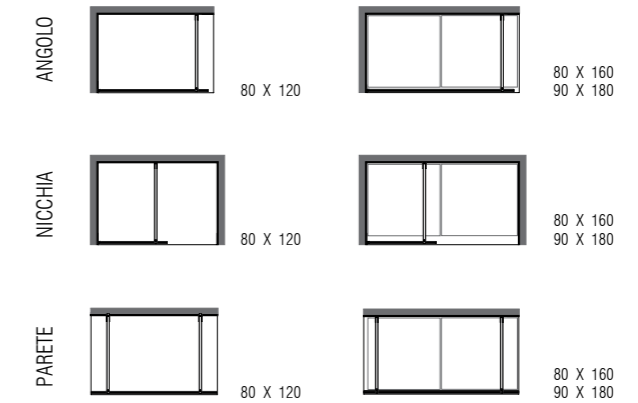

h. 200 cm vetro trasparente temperato extrachiaro 10 mm
tempered transparent extraclear glass / cristal transp. templado extraclaro