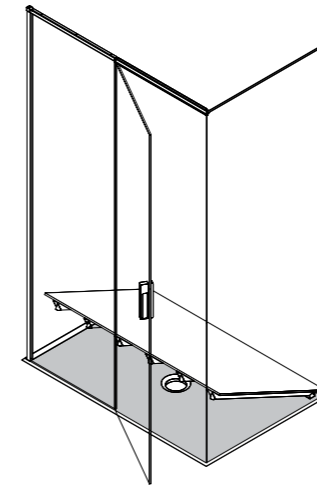

SPACE - box doccia anta scorrevole
sliding door shower enclosure / cabina de ducha con puerta corredera

SPACE - box doccia anta battente da 60 cm
swing door shower enclosure / cabina de ducha con puerta batiente

h. 200 cm vetro trasparente temperato extrachiaro 10 mm
tempered transparent extraclear glass / cristal transp. templado extraclaro