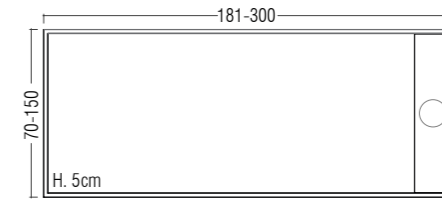

PENTA

A	B	C
90	39	75
90	46	65
90	53	55

ANGOLARE

A	B	R
80	80	53,5
80	80	55
90	90	55

TONDO

Ø
95
105