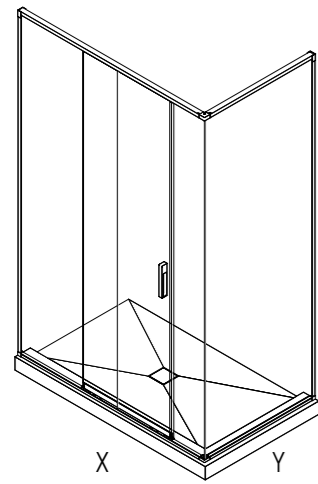

LAMA - box doccia vetro fisso
shower screen / cristal fijo