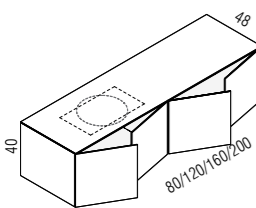

PLAY+CUP11

PLAY+CUBE 60/70

lavabi sottopiano  
undercounter washbasin  
lavabo bajo encimera

tipologie / types / tipos

cassetto / drawer / cajón

anta + vano a giorno  
door + open compartment  
puerta + contenedor abierto