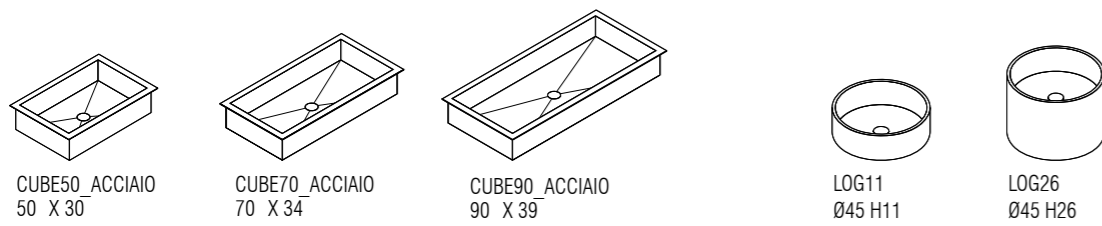

lavabi in acciaio / steel washbasins / lavabos de acero