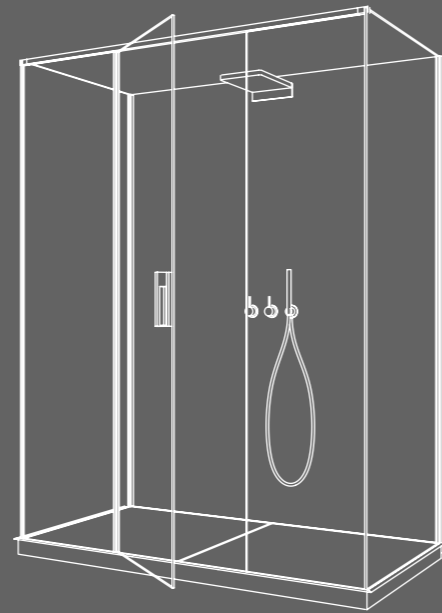

---  
*Cabina de ducha medida al centimetro con puerta con bisagras de 50 o 60 cm con cremallera continua perfiles lineales y aluminio cepillado. 10 mm de vidrio templado.*

#### SPACE

Programma di piatti doccia a filopavimento con pedana a ribalta in diverse finiture.

---  
 Series of floor-flush shower trays with folding footboards in different surfaces.

---  
 Programa en las bandejas de piso de la ducha al nivel de inclinación de la plataforma en diferentes acabados.

#### SPACE\_BATTENTE

Box doccia ad anta battente 60 cm in vetro extrachiaro spessore 10 mm, profili in alluminio satinato.

---  
 Shower enclosure for space with 60 cm swing door, extraclear 10 mm glass, frame in satinized aluminium.

---  
 Puerta de la ducha para hacer pivotar 60 cm de cristal de hierro de 10 mm de grosor, de aluminio pulido.