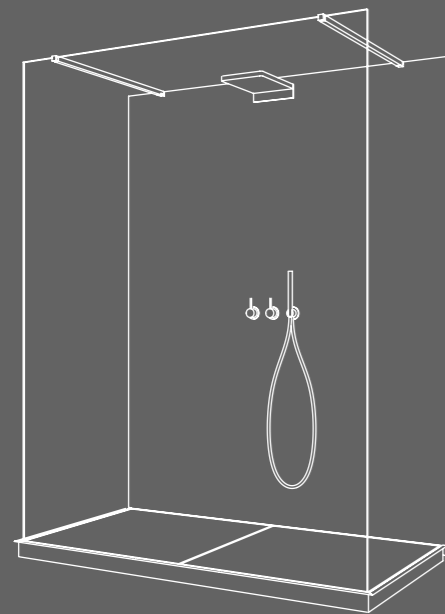

---  
*Cabina de ducha medida al centimetro con puerta con bisagras de 50 o 60 cm con cremallera continua perfiles lineales y aluminio cepillado. 10 mm de vidrio templado.*

#### SPACE

Programma di piatti doccia a filopavimento con pedana a ribalta in diverse finiture.

---  
 Series of floor-flush shower trays with folding footboards in different surfaces.

---  
 Programa en las bandejas de piso de la ducha al nivel de inclinación de la plataforma en diferentes acabados.

#### SPACE\_BATTENTE

Box doccia ad anta battente 60 cm in vetro extrachiaro spessore 10 mm, profili in alluminio satinato.

---  
 Shower enclosure for space with 60 cm swing door, extraclear 10 mm glass, frame in satinized aluminium.

---  
 Puerta de la ducha para hacer pivotar 60 cm de cristal de hierro de 10 mm de grosor, de aluminio pulido.