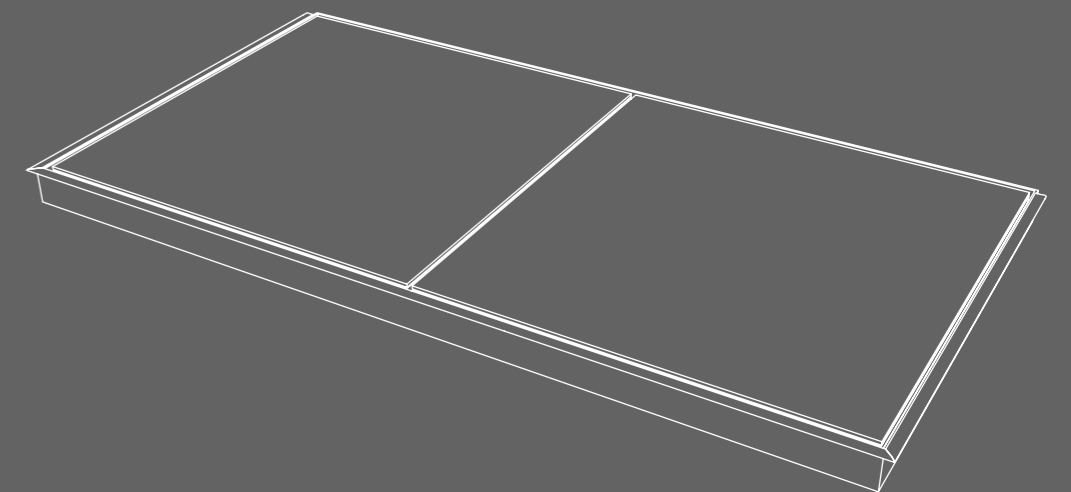

SPACE_SCORREVOLE

Box doccia ad anta scorrevole in vetro extrachiaro spessore 10 mm, profili in alluminio satinato.

Shower enclosure for space with sliding door, extraclear 10 mm glass, frame in satinized aluminium.

Ducha con puerta corredera de cristal extra de 10 mm de espesor, de aluminio pulido.

SPACE

Programma di piatti doccia a filopavimento con pedana a ribalta in diverse finiture.

Series of floor-flush shower trays with folding footboards in different surfaces.

Programa en las bandejas de piso de la ducha al nivel de inclinación de la plataforma en diferentes acabados.

SPACE_BATTENTE

Box doccia ad anta battente 60 cm in vetro extrachiaro spessore 10 mm, profili in alluminio satinato.

Shower enclosure for space with 60 cm swing door, extraclear 10 mm glass, frame in satinized aluminium.

Puerta de la ducha para hacer pivotar 60 cm de cristal de hierro de 10 mm de grosor, de aluminio pulido.

SPACE_PARETE DOCCIA

Vetro fisso extrachiaro da 10 mm con barre distanziali in alluminio satinato.

Shower screen of 10 mm thick extraclear glass with bracket in satinized aluminium.

Vidrio fijo extra claro de 10 mm barras con separadores de aluminio satinado.