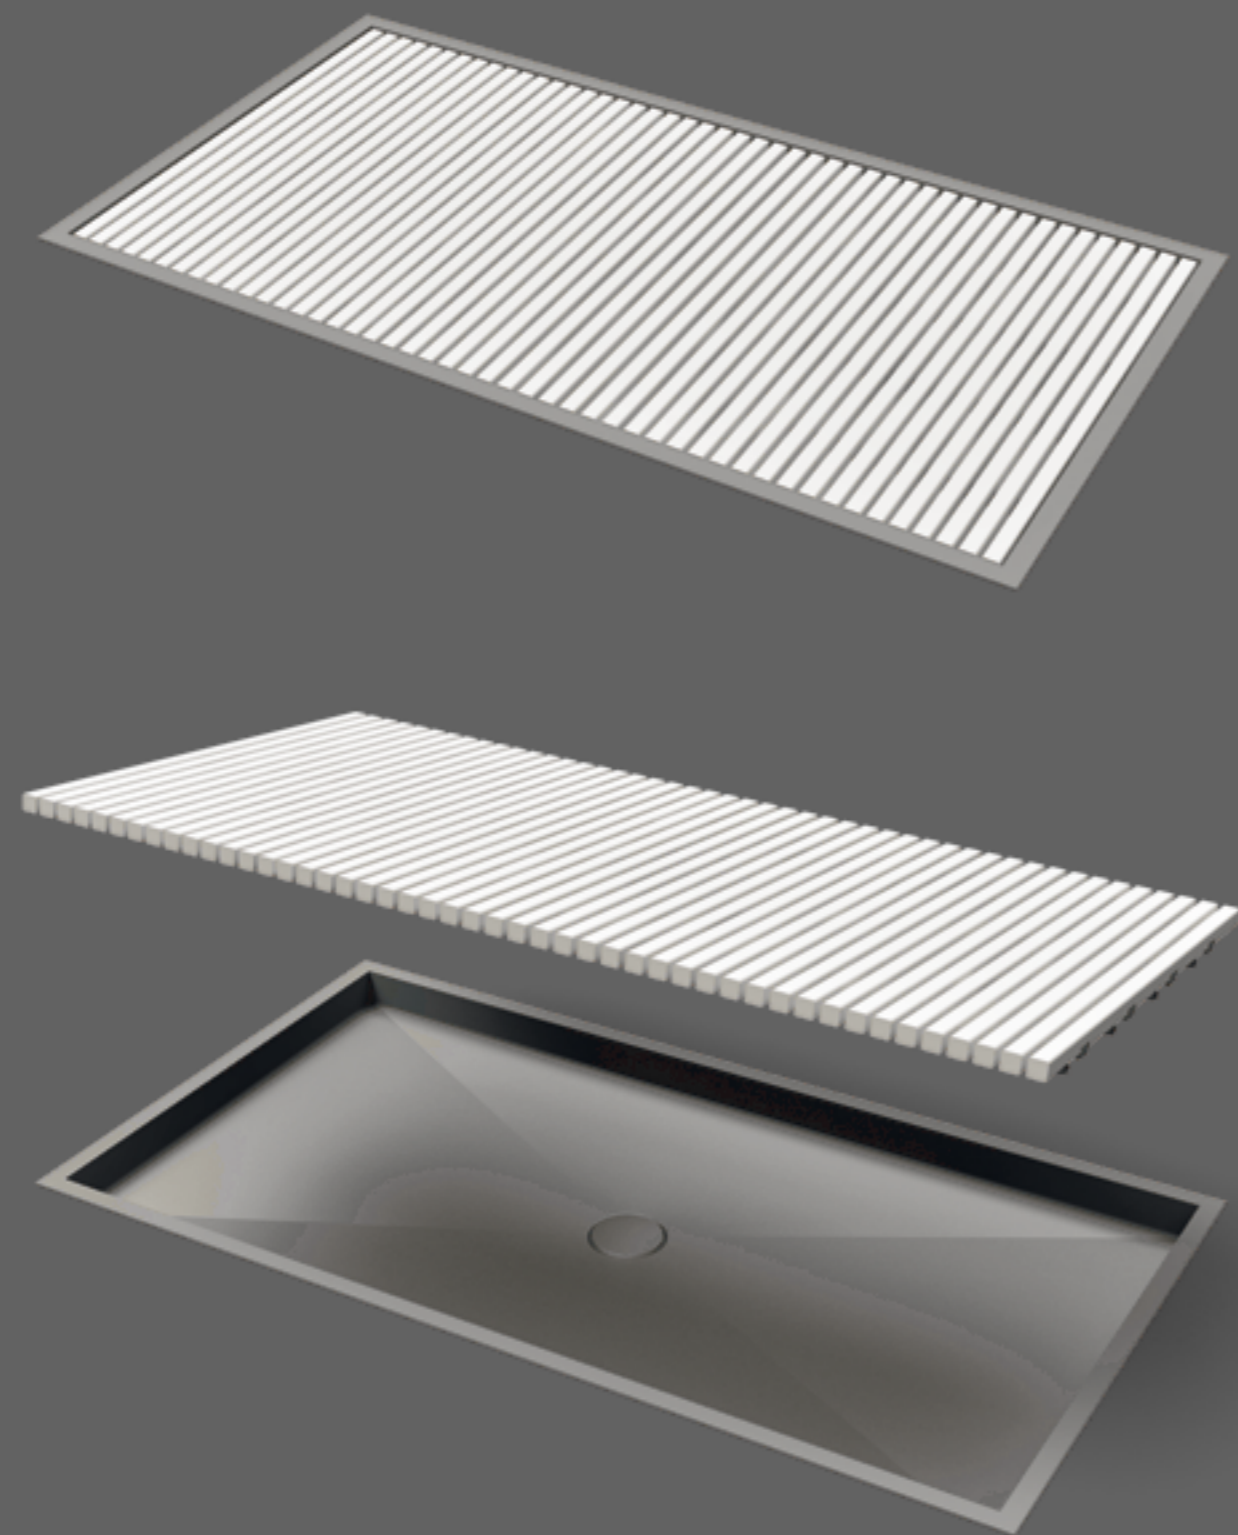

Elemento di assoluta essenzialità. Steel è realizzato con la massima qualità e tecnologia consentita oggi dalla lavorazione dell'acciaio inox. È completato dalla pedana listellare Deck.

Essential element, Steel is realized with the maximum quality and latest technology available for working stainless steel. Steel is completed by the slatted footboard Deck.

Steel se realiza con la máxima calidad y tecnología permitida por el uso del acero inox. Se completa con la tarima con listones Deck.