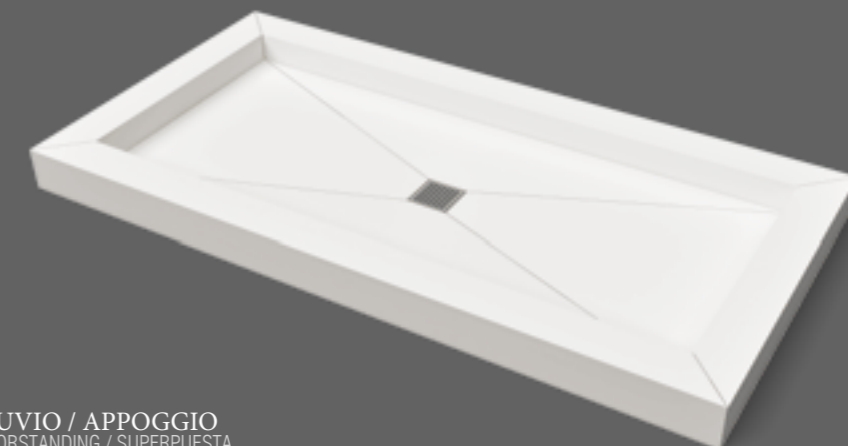

Il bacino doccia Pluvio pst è un termoformato prodotto a misura al centimetro, da rivestire, che consente di realizzare piatti doccia personalizzati. È proposto in diverse tipologie e configurazioni.

The Pluvio pst shower tray is a thermoformed made to measure basin to clad on side that allows to realize personalized showers. It is available in different typologies and configurations.

Pluvio pst es una pila termoconformada para revestir que permite realizar platos de ducha al centimetro. Se presenta en varios tipos y puede colocarse en distintas posiciones.

A fianco sono rappresentate le diverse tipologie di installazione del piatto doccia Pluvio che consentono infinite soluzioni.

The Pluvio shower tray can be installed in different modes, enabling to realize infinte solutions.

A continuación se muestran los diferentes tipos de instalación de la Pluvio ducha, que permiten infinitas soluciones.

PLUVIO / APPOGGIO
FLOORSTANDING / SUPERPUESTA