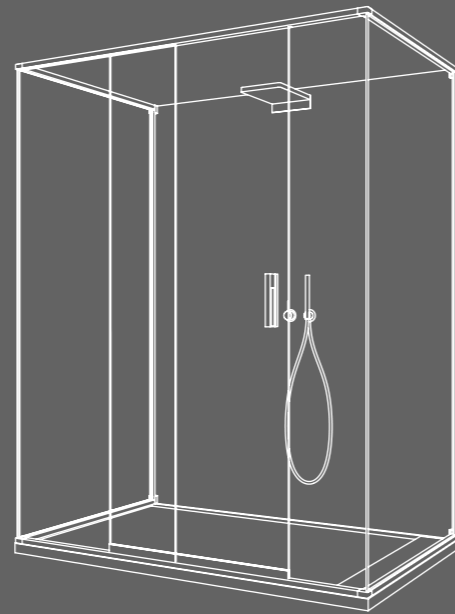

## SLIDE

Box doccia al centimetro con anta scorrevole e profili lucidi in alluminio. Disponibile in tutte le tipologie.

---  
*Shower enclosure made to centimetre with sliding door and frame in polished aluminium, available in all typologies.*

---  
*Ducha medida al centimetro con puerta corredera con el tamaño y los perfiles de aluminio pulido. está disponible en todos los tipos.*

## LAMA

Parete doccia a misura in vetro temperato 8 mm con profili in alluminio lucido o satinato.

---  
*Shower screen made to measure of 8 mm thick, tempered glass with profiles in polished or satined aluminium.*

---  
*Ducha de pared medida al centimetro de vidrio templado de 8 mm con aluminio, pulido o satinado.*