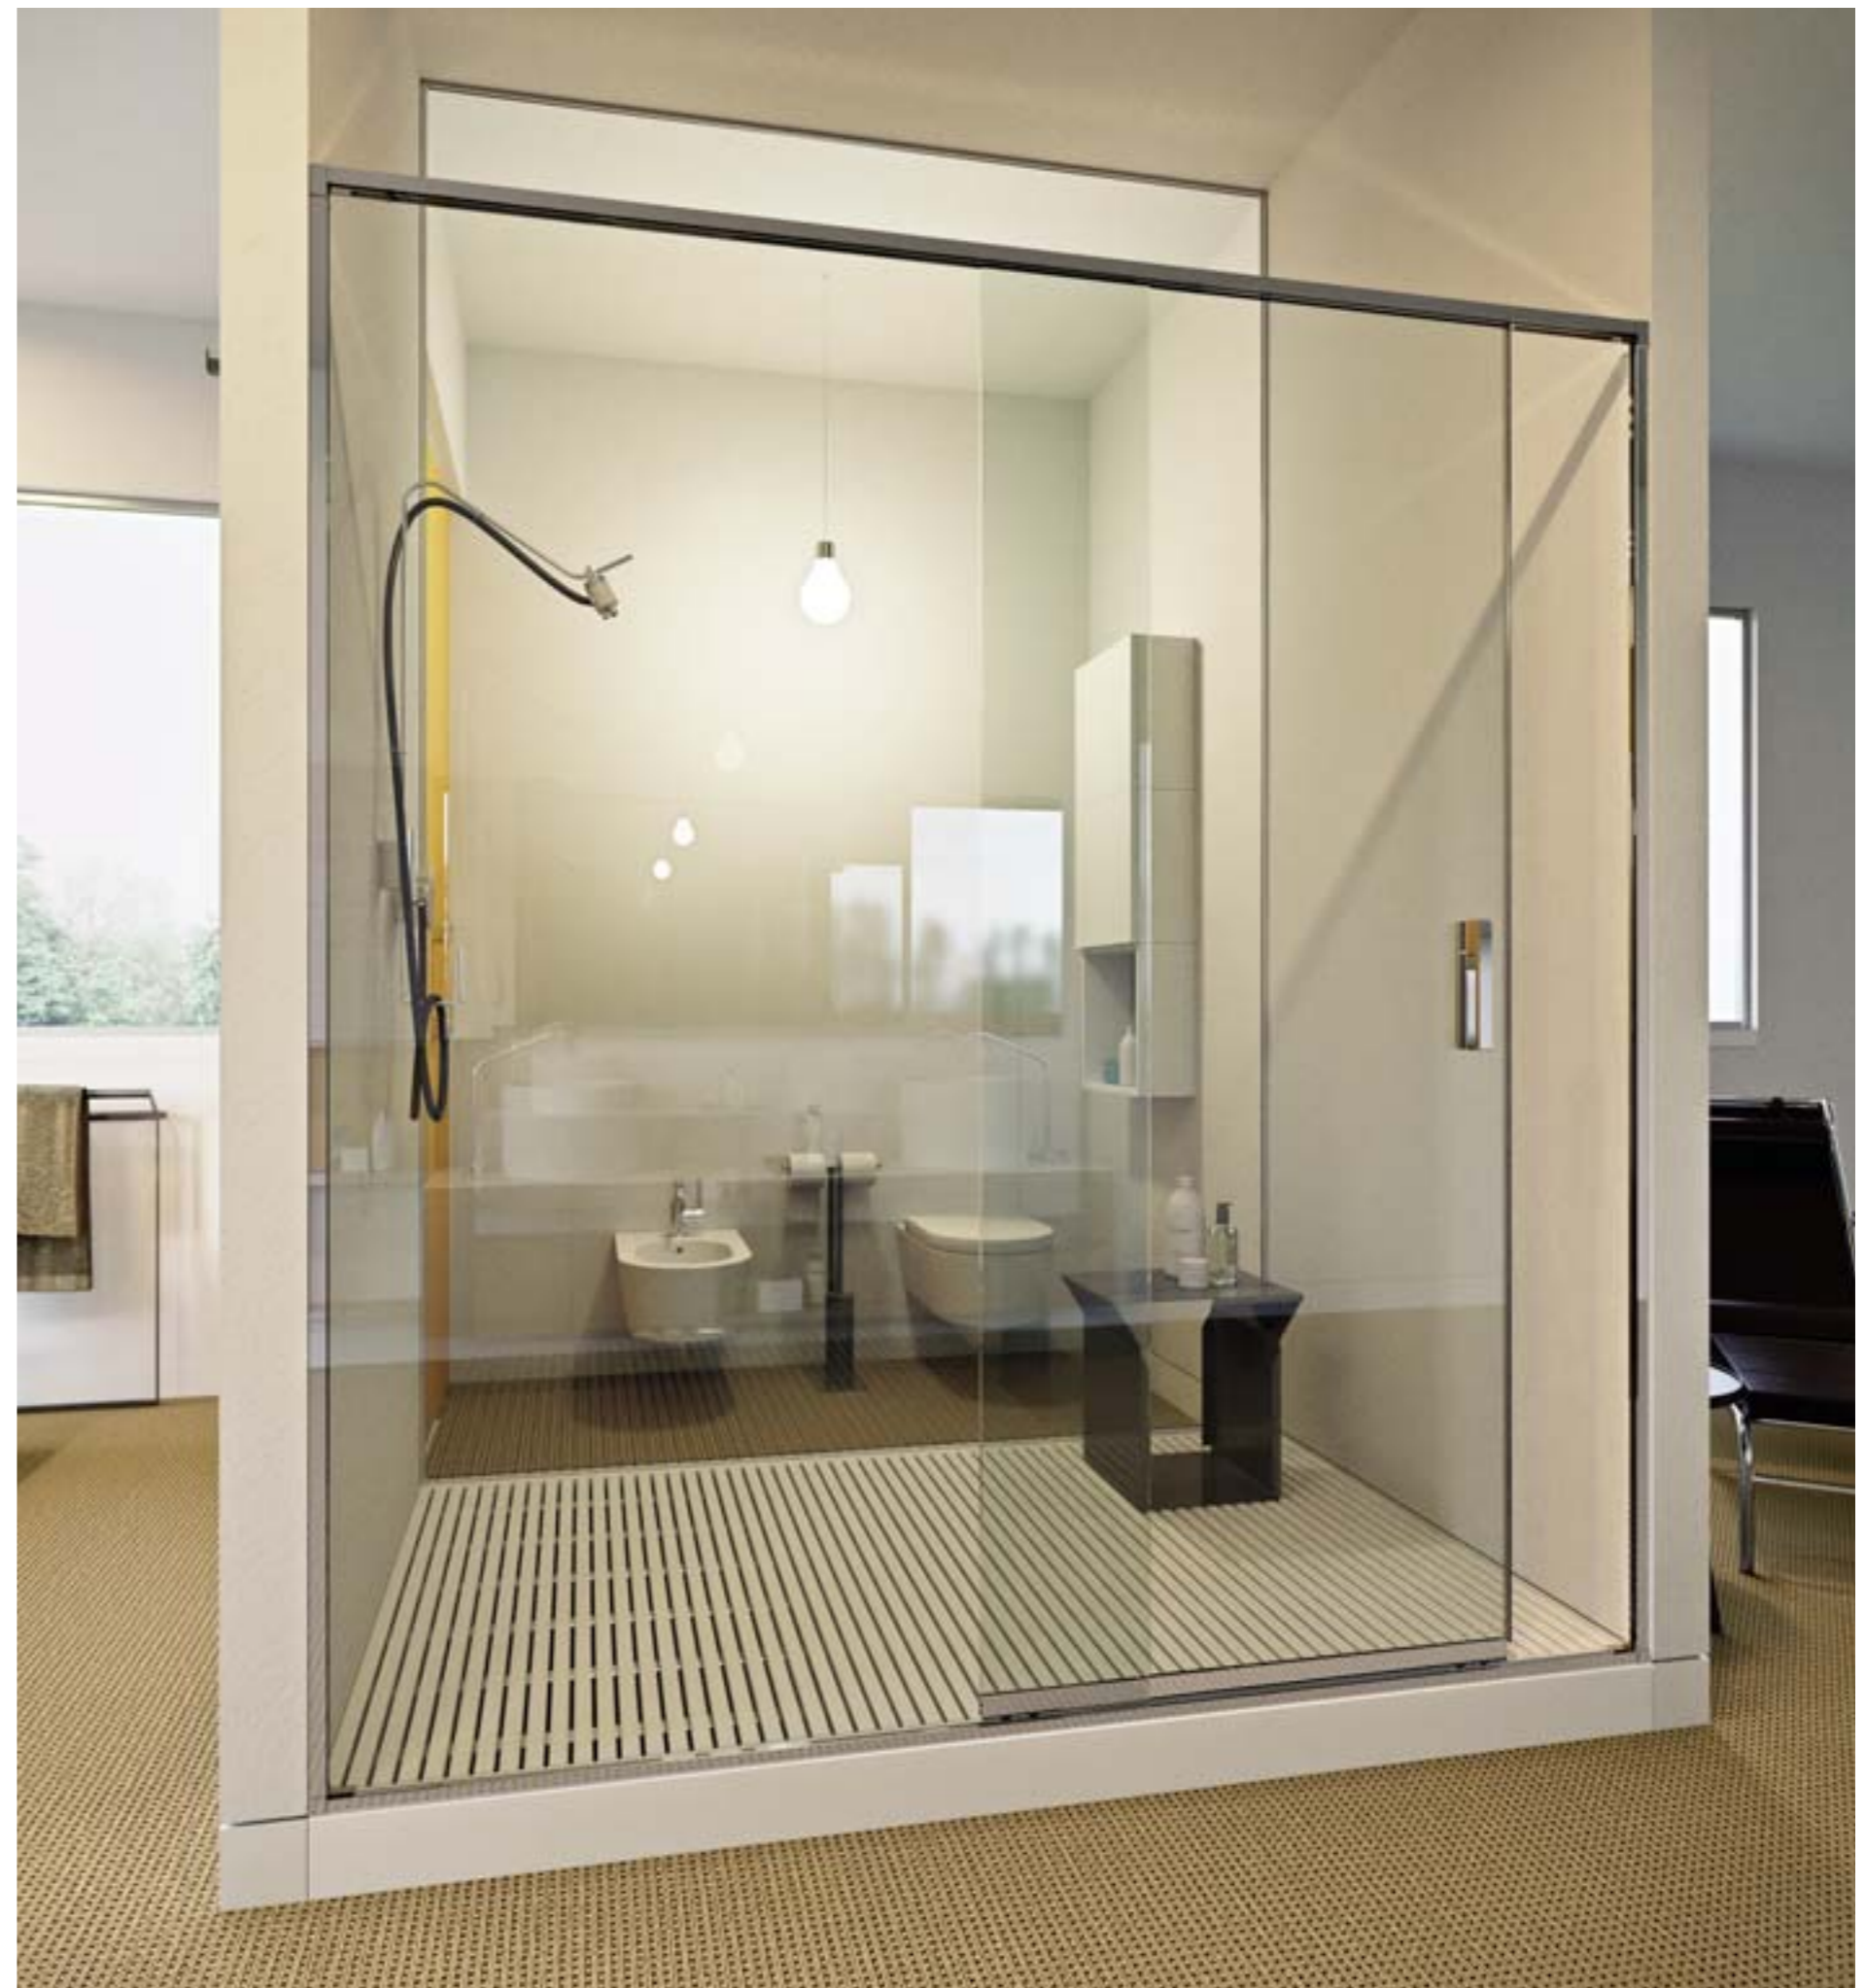

*Slim is a Corian® shower tray, made to measure up to 300x150 cm. Available in two heights 4 or 5 cm that make it easy to install the shower tray floor-flush. It features an edging that guarantees a waterproof seal in critical points.*

*Slim es un plato de ducha a medida en Corian® con dimensión máxima de 300x150 cm. Disponible con dos alturas, 4 y 5 cm, que permiten también la instalación a ras de suelo. Se caracteriza por el marco perimetral que ofrece garantía de retención del agua.*

Cabina de ducha Slide en vano con abertura central, marco y tiradores de aluminio brillante. Composición lavabo con contenedor Play en Touch beige y lavabos Cup26 de Makril. Espejo Basic mirror con lámparas Type Collection.

Box doccia Slide in nicchia con apertura centrale, telaio e maniglia alluminio lucido.

---

*Shower enclosure Slide in niche with central doors, frame and door handle polished aluminium.*

---

*Cabina de ducha Slide en vano con abertura central, marco y tiradores de aluminio brillante.*