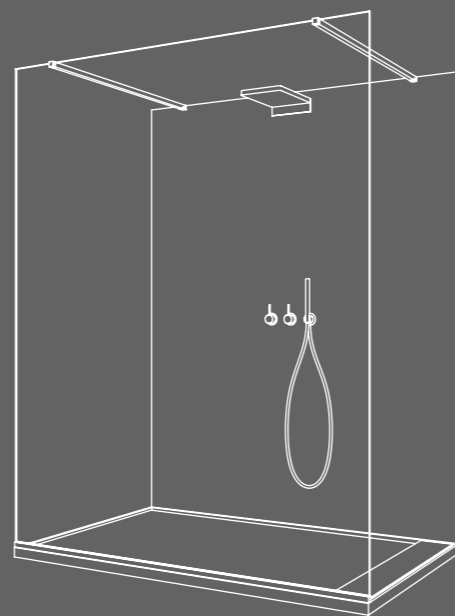

## LAMA

Parete doccia a misura in vetro temperato 8 mm con profili in alluminio lucido o satinato.

---  
*Shower screen made to measure of 8 mm thick, tempered glass with profiles in polished or satined aluminium.*

---  
*Ducha de pared medida al centimetro de vidrio templado de 8 mm con aluminio, pulido o satinado.*

## LINEA

Box doccia al centimetro con porta battente da 50 o 60 cm con cerniera lineare continua e profili in alluminio satinato. Vetro temperato 10 mm.

---  
*Shower enclosure made to centimetre with 50 or 60 cm swing door, continuous linear hinge and frame in satined aluminium. Tempered 10 mm thick glass.*

---  
*Cabina de ducha medida al centimetro con puerta con bisagras de 50 o 60 cm con cremallera continua perfiles lineales y aluminio cepillado. 10 mm de vidrio templado.*