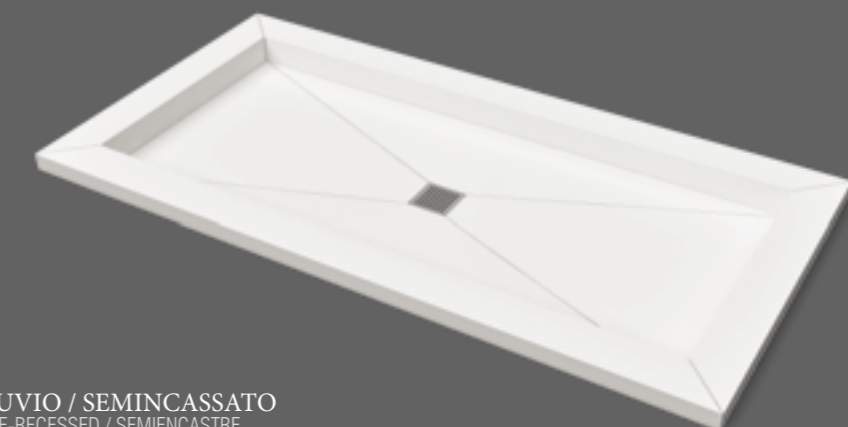

PLUVIO / SEMINCASSATO
HALF-RECESSED / SEMIENCASTRE