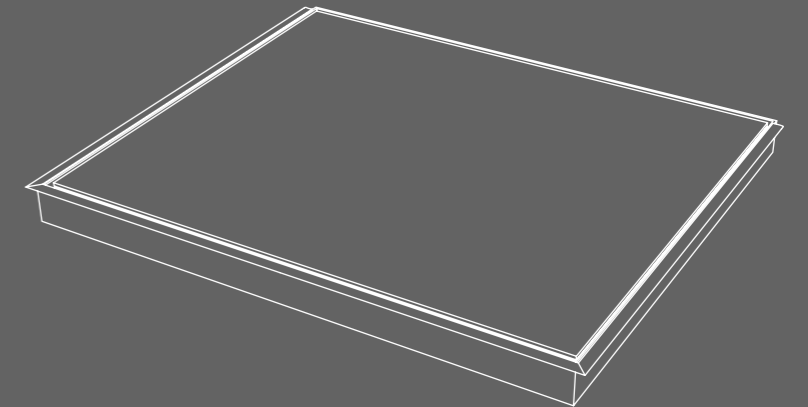

SPACE_SCORREVOLE

Box doccia ad anta scorrevole in vetro extrachiaro spessore 10 mm, profili in alluminio satinato.

Shower enclosure for space with sliding door, extraclear 10 mm glass, frame in satinized aluminium.

Ducha con puerta corredera de cristal extra de 10 mm de espesor, de aluminio pulido.

SPACE

Programma di piatti doccia a filopavimento con pedana a ribalta in diverse finiture.

Series of floor-flush shower trays with folding footboards in different surfaces.

Programa en las bandejas de piso de la ducha al nivel de inclinación de la plataforma en diferentes acabados.

SPACE_BATTENTE

Box doccia ad anta battente 60 cm in vetro extrachiaro spessore 10 mm, profili in alluminio satinato.

Shower enclosure for space with 60 cm swing door, extraclear 10 mm glass, frame in satinized aluminium.

Puerta de la ducha para hacer pivotar 60 cm de cristal de hierro de 10 mm de grosor, de aluminio pulido.

SPACE_PARETE DOCCIA

Vetro fisso extrachiaro da 10 mm con barre distanziali in alluminio satinato.

Shower screen of 10 mm thick extraclear glass with bracket in satinized aluminium.

Vidrio fijo extra claro de 10 mm barras con separadores de aluminio satinado.