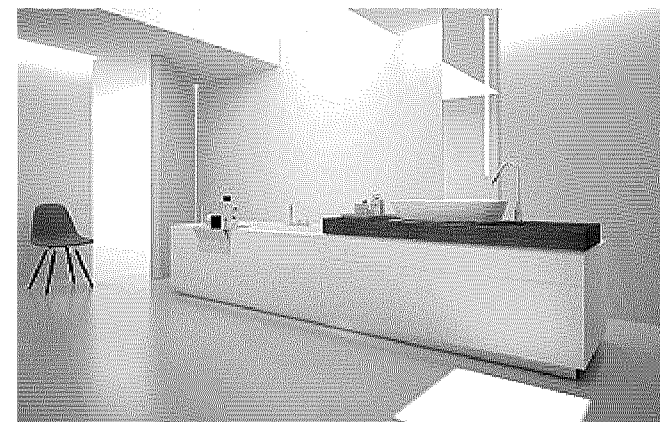

Back

Collezione di pavimenti e rivestimenti in gres fine porcellanato rettificato di Ceramiche Keope, disponibile in ben 11 formati differenti (a partire dal maxi 75x75cm), 4 colori e 2 finiture (lucida e opaca)

DuraStyle

Serie completa di lavabi e sanitari con sedile extra piatto, facili da pulire grazie agli angoli e ai bordi smussati. Su richiesta, accessori e mobili coordinati. Di Duravit

Nordic

Appartiene all'ampia collezione Makro System by Makro. Si tratta di un sistema bagno, realizzato con materiali riciclabili, che in un'unica struttura integra contenitori, lavabo e vasca da bagno