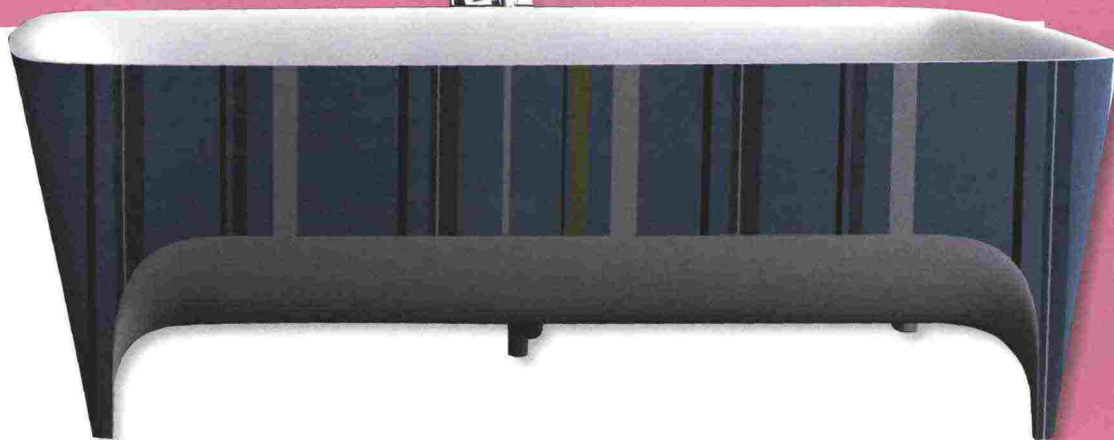

**MAKRO DESIGN GIULIO GIANTURCO**  
H\_HAMMAM, SISTEMA HAMMAM-DOCCIA REALIZZATO  
CON MATERIALI RICICLABILI E BASATO SU CONCETTI  
DI PREFABBRICAZIONE LEGGERA. *TURKISH BATH-SHOWER*  
SYSTEM MADE WITH RECYCLABLE MATERIALS. BASED ON  
CONCEPTS OF LIGHT PREFABRICATION. [www.makro.it](http://www.makro.it)

**CERAMICA GLOBO DESIGN**  
**UFFICIO PROGETTI**  
FREE, LAVABO SU CUI  
È APPLICATO IL DECORO  
DEGLI ARTISTI THUKRAL  
E TAGRA, CHE TRASFORMA  
LO STESSO IN UNA RADIO  
DAL SAPORE RETRÒ. *WASHSTAND*  
WITH APPLIED DECORATION BY  
THE ARTISTS THUKRAL & TAGRA,  
TRANSFORMING IT INTO A RADIO  
WITH A RETRO LOOK.  
[www.ceramicaglobo.com](http://www.ceramicaglobo.com)

**ABOUTWATER**  
DESIGN **PIERO LISSONI**  
AL/23, MISCELATORE MONOFORO DA LAVABO  
CHE RICHAMA L'ESSENZIALITÀ DI FONTANE  
E IMPIANTI INDUSTRIALI. *MONO-CONTROL*  
*WASHSTAND MIXER FAUCET, WITH AN IMAGE THAT*  
*EVOKES THE ESSENTIAL DESIGN OF INDUSTRIAL*  
*FACILITIES AND FOUNTAINS.* [www.aboutwater.it](http://www.aboutwater.it)