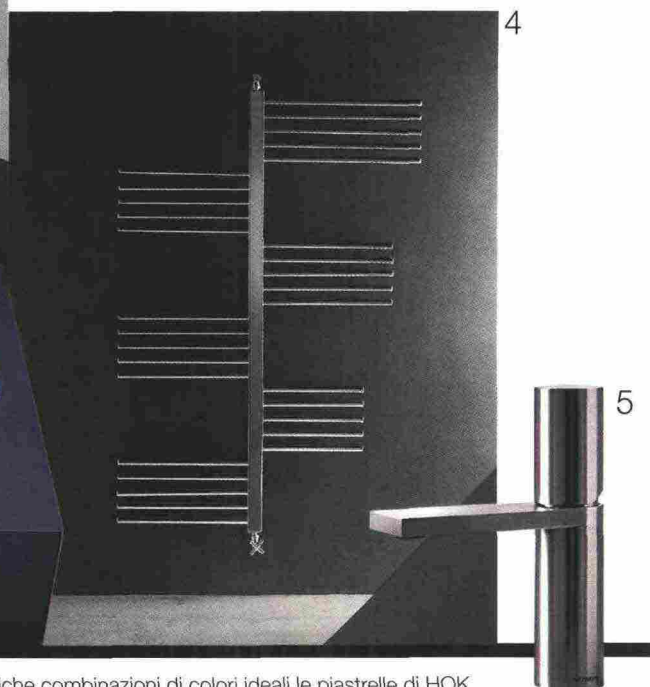

## DESIGNBOOK

CROMATISMI  
PENNELATE DI COLORE,  
A PARTIRE DA UN INTENSO BLU  
INDACO, A CONFRONTO CON  
LA SOBRIETÀ DEI TONI NEUTRI

**1/PIXEL** Creano dinamiche combinazioni di colori ideali le piastrelle di HOK Product Design per Lea Ceramiche, sottili (solo 3 mm) e di grandi dimensioni grazie alla tecnica Slimtech. Cm 12,5x50, 50x100, 100x300. **2/MADIA** Oltre la tradizione: Piero Lissoni firma per Boffi il mobile contenitore con ante in abete invecchiato naturalmente e cerniere a vista, e con interno ultramoderno in specchio e cristallo illuminato a Led. Cm 190x60x180h. **3/MAKRO SYSTEMS** Unisce in un solo blocco varie funzioni il sistema di Makro, qui nella finitura vetro lucido, con vasca Style L con cassetti, specchio Double Face e lavabo Loop. Per creare una personale isola di benessere, da € 19.630. **4/FREE SYSTEM** Due elementi di base, il collettore fisso orizzontale o verticale e i tubi radianti, per realizzare un radiatore (e composizioni estetiche) su misura. Di Studio Dell'Acqua Bellavitis per Deltacalor, cm 82/142/182h. **5/MILANO** In equilibrio tra forme morbide e squadrate il miscelatore da lavabo di Franco Sargiani per Fantini. **6/PANTONE UNIVERSE** In blu, o in altri 15 colori della palette Pantone le spugne in puro cotone di Bassetti. In tre misure, da € 4.